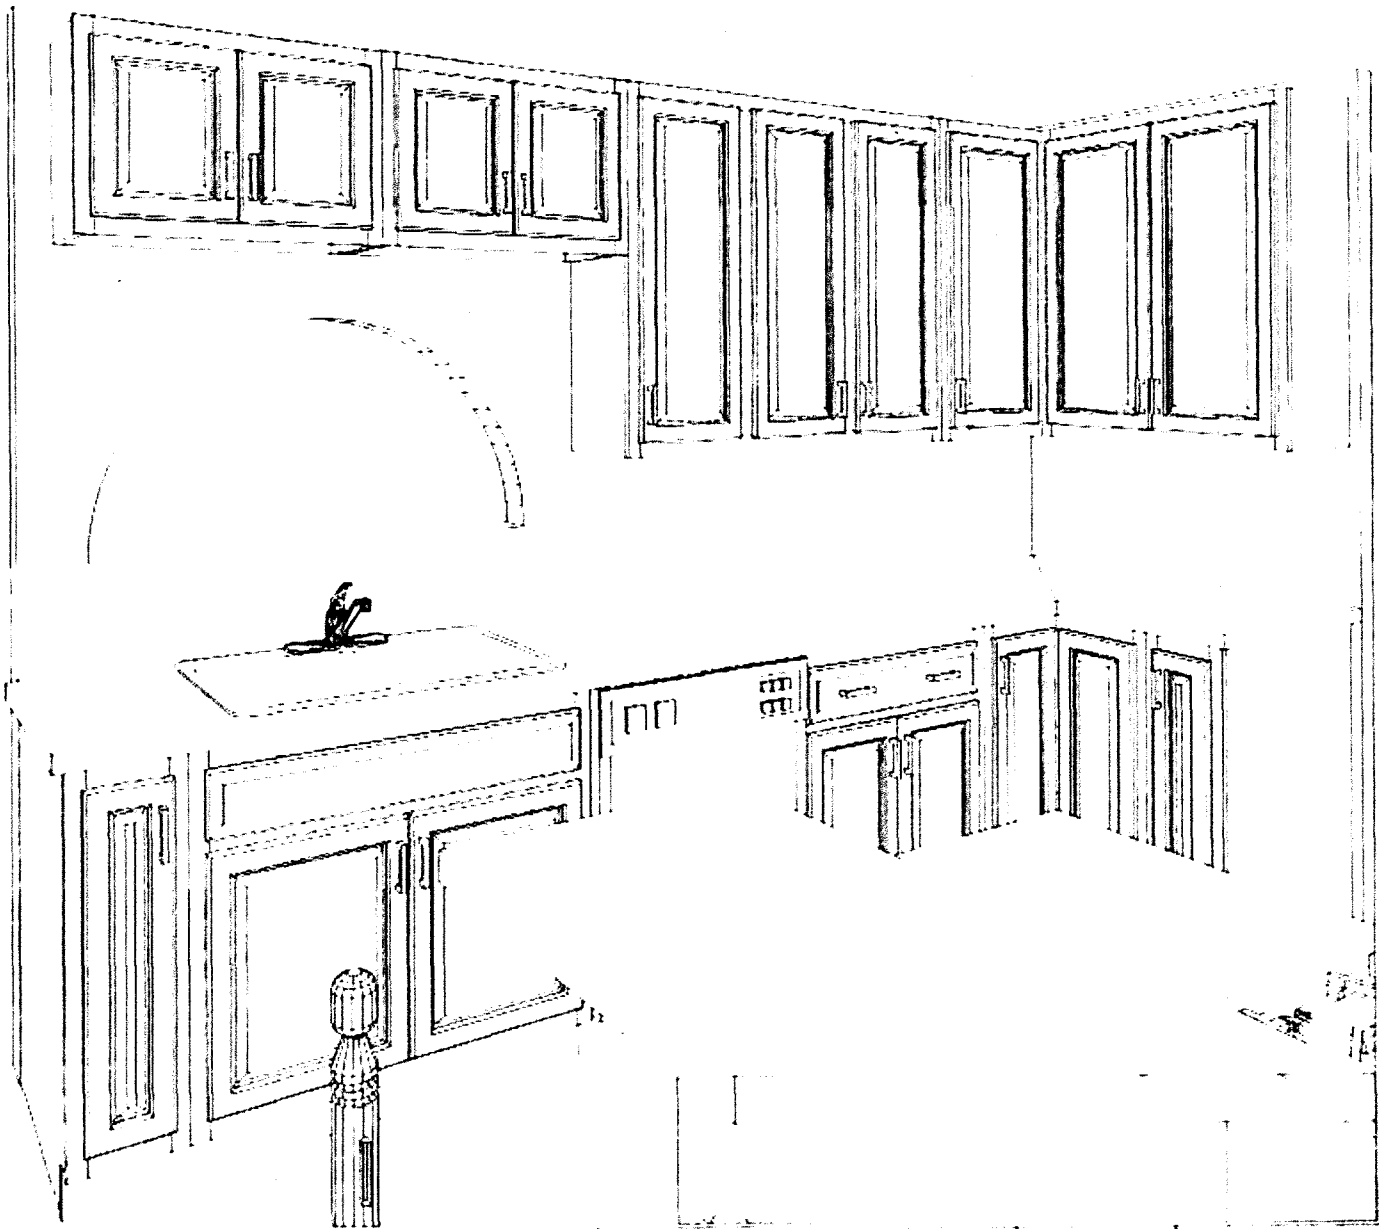

Note: This drawing is an artistic interpretation of the general appearance of the design. It is not meant to be an exact rendition.

20
TECHNOLOGIES

Designed: 7/12/2010
Printed: 8/13/2010