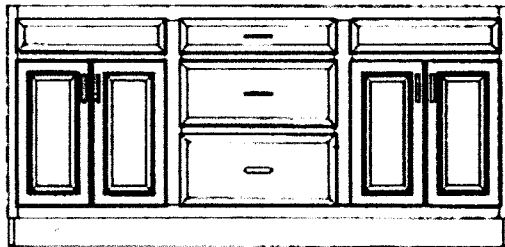

Design : valerie
Printed date : 8/13/2010

Catalog name : DYNSTY91
Manufact. code : D-V722134SDC-3
User Code : V722134SDC-3
Description : Vanity w/Center Drws

Width : 72"
Height : 34 1/2"

Width 2 : 0"
Depth : 21"